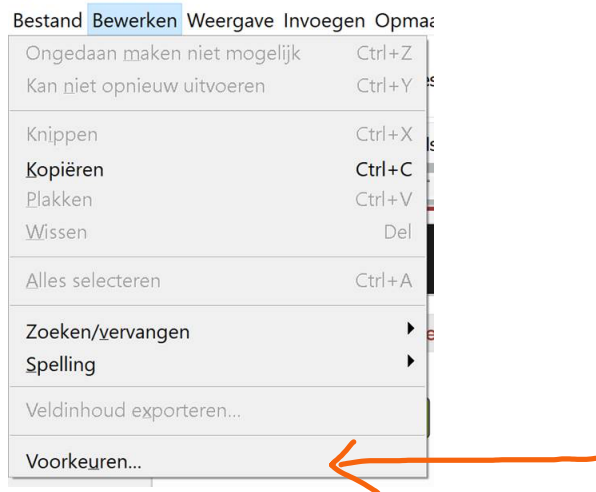

Voorkeuren instellen

MAC:

1. **Vul je inlognaam in.** Let op: enkel als jij de enige bent die op deze pc werkt en de pc ook beveiligd is met een wachtwoord.

2. **Vergroot de bestandscache:**

Windows

Zie verder punt 1 en 2 onder Mac.