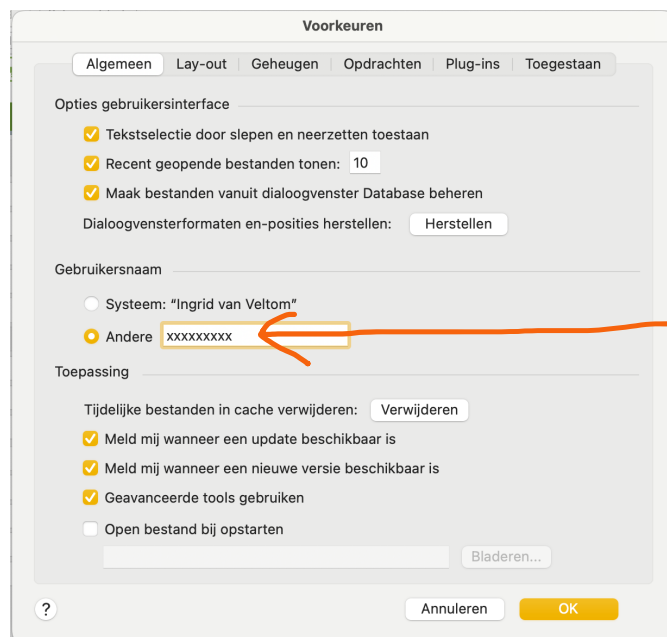

Voorkeuren instellen

MAC:

1. **Vul je inlognaam in.** Let op: enkel als jij de enige bent die op deze pc werkt en de pc ook beveiligd is met een wachtwoord.

2. **Vergroot de bestandscache:**

Windows

Zie verder punt 1 en 2 onder Mac.